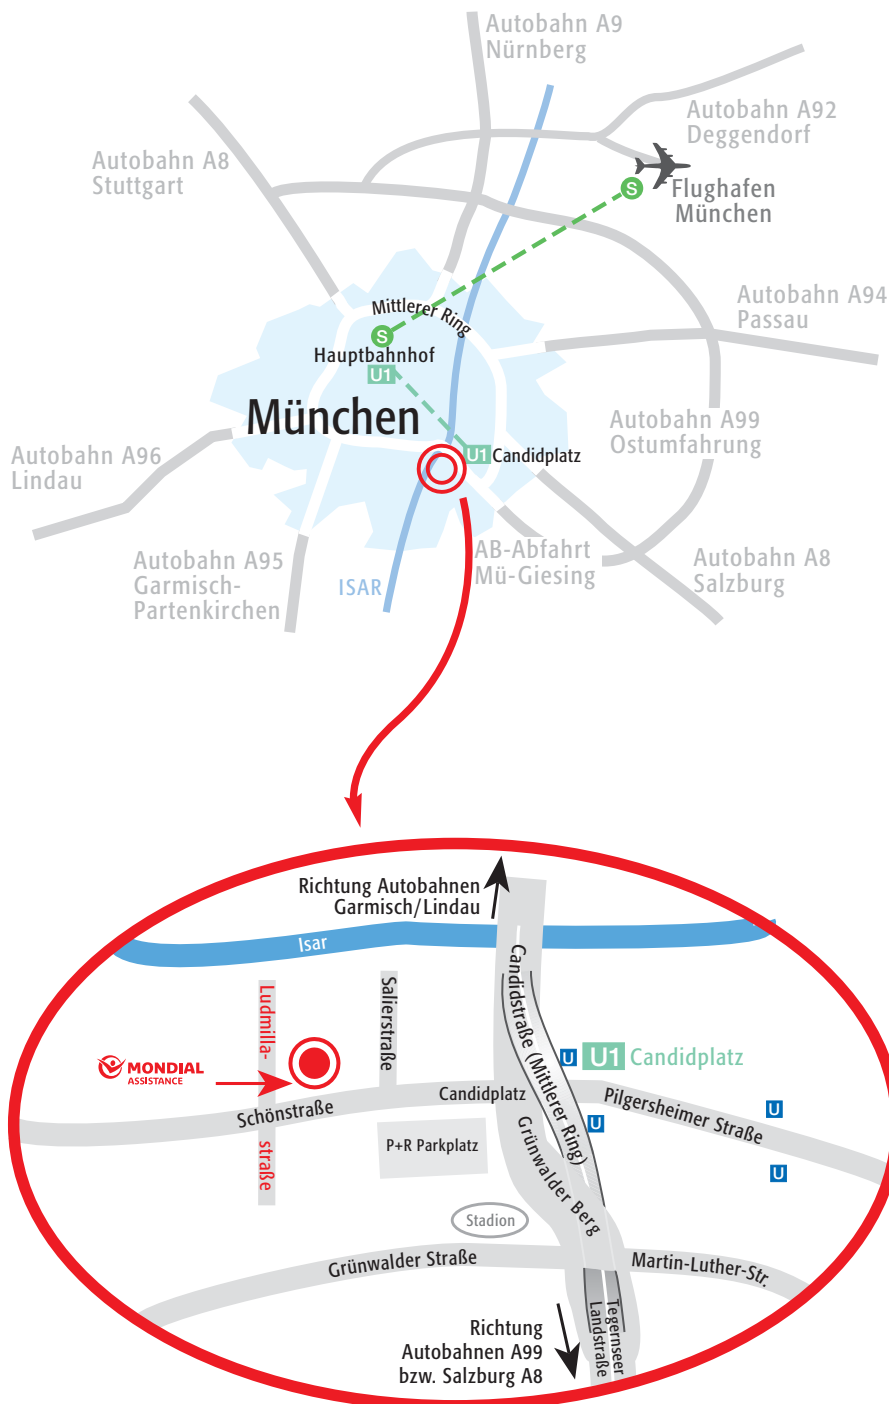

SO FINDEN SIE UNS

**Mondial Assistance
International AG**

**Ludmillastraße 26
81543 München**

**Telefon
089 / 6 24 24-0**

Vom Flughafen erreichen Sie uns mit der S1 oder S8 bis Hauptbahnhof.

Vom Hbf. nehmen Sie die U1 Richtung Mangfallplatz und steigen an der Station Candidplatz aus. Von dort sind es nur wenige Minuten zu Mondial Assistance International AG in die Ludmillastraße.